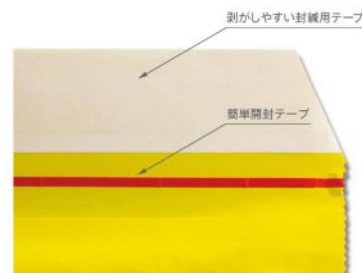

ポップエコ
レギュラータイプ

レギュラータイプの特徴

ポップエコは 10 サイズ。様々な用途にご利用いただけます。

レギュラータイプのカラーはイエローのみ。他のカラーはオリジナルタイプとなります。

封筒の両側部分は手に優しいギザギザカットを採用。

レギュラータイプ サイズ・仕様

レギュラータイプは 10 種類あります。 ※ 寸法・重量には多少の誤差があります。

品番	外寸 (mm) (幅 x 天地 + フラップ)	内寸 (mm) (幅 x 天地)	入数(袋)	重量 (g)			サイズ目安
				総重量	紙	AC	
No.810T	140×175+50	120×165	300	10	5	5	MP3プレーヤー
No.815T	155×220+50	135×210	200	15	7	8	文庫本
No.8CDT	200×175+50	180×165	200	17	8	9	CD
No.820T	185×265+50	165×255	150	22	11	11	B6
No.825T	210×285+50	190×275	150	28	14	14	DVD
No.830T	240×285+50	220×275	100	30	15	15	B5・角3
No.840T	265×340+50	245×330	100	40	20	20	A4・角2
No.850T	280×360+50	260×350	100	45	22	23	A4 厚物
No.855T	400×340+55	380×330	50	60	30	30	B4 (横型)
No.860T	380×470+55	360×460	50	78	38	40	A3