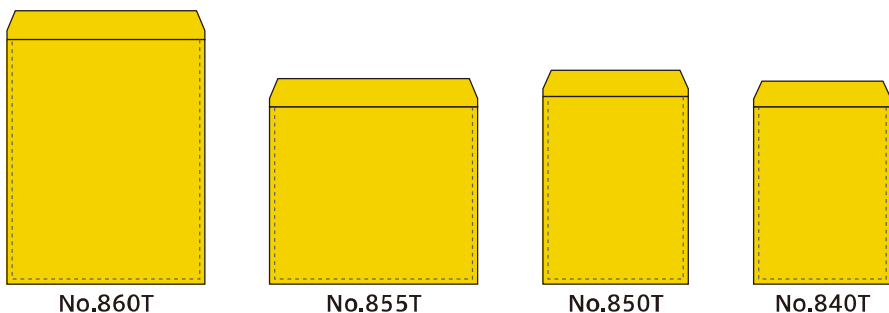

ポップエコ
レギュラータイプ

レギュラータイプの特徴

ポップエコは 10 サイズ。様々な用途にご利用いただけます。

レギュラータイプのカラーはイエローのみ。他のカラーはオリジナルタイプとなります。

封筒の両側部分は手に優しいギザギザカットを採用。

レギュラータイプ サイズ・仕様

レギュラータイプは 10 種類あります。 ※ 寸法・重量には多少の誤差があります。

品番	外寸 (mm) (幅 x 天地 + フラップ)	内寸 (mm) (幅 x 天地)	入数(袋)	重量 (g)			サイズ目安
				総重量	紙	AC	
No.810T	140×175+50	120×165	300	10	5	5	MP3プレーヤー
No.815T	155×220+50	135×210	200	15	7	8	文庫本
No.8CDT	200×175+50	180×165	200	17	8	9	CD
No.820T	185×265+50	165×255	150	22	11	11	B6
No.825T	210×285+50	190×275	150	28	14	14	DVD
No.830T	240×285+50	220×275	100	30	15	15	B5・角3
No.840T	265×340+50	245×330	100	40	20	20	A4・角2
No.850T	280×360+50	260×350	100	45	22	23	A4 厚物
No.855T	400×340+55	380×330	50	60	30	30	B4 (横型)
No.860T	380×470+55	360×460	50	78	38	40	A3