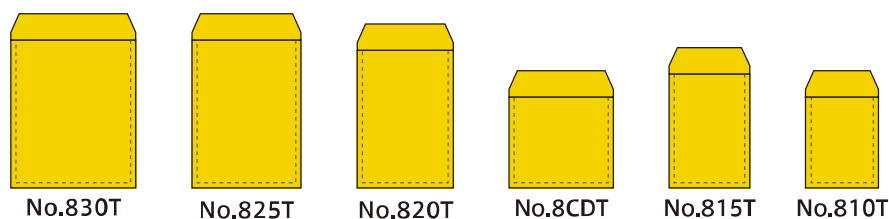

ポップエコ
レギュラータイプ

レギュラータイプの特徴

ポップエコは 10 サイズ。様々な用途にご利用いただけます。

レギュラータイプのカラーはイエローのみ。他のカラーはオリジナルタイプとなります。

封筒の両側部分は手に優しいギザギザカットを採用。

レギュラータイプ サイズ・仕様

レギュラータイプは 10 種類あります。 ※ 寸法・重量には多少の誤差があります。

品番	外寸 (mm) (幅 x 天地 + フラップ)	内寸 (mm) (幅 x 天地)	入数(袋)	重量 (g)			サイズ目安
				総重量	紙	AC	
No.810T	140×175+50	120×165	300	10	5	5	MP3プレーヤー
No.815T	155×220+50	135×210	200	15	7	8	文庫本
No.8CDT	200×175+50	180×165	200	17	8	9	CD
No.820T	185×265+50	165×255	150	22	11	11	B6
No.825T	210×285+50	190×275	150	28	14	14	DVD
No.830T	240×285+50	220×275	100	30	15	15	B5・角3
No.840T	265×340+50	245×330	100	40	20	20	A4・角2
No.850T	280×360+50	260×350	100	45	22	23	A4 厚物
No.855T	400×340+55	380×330	50	60	30	30	B4 (横型)
No.860T	380×470+55	360×460	50	78	38	40	A3