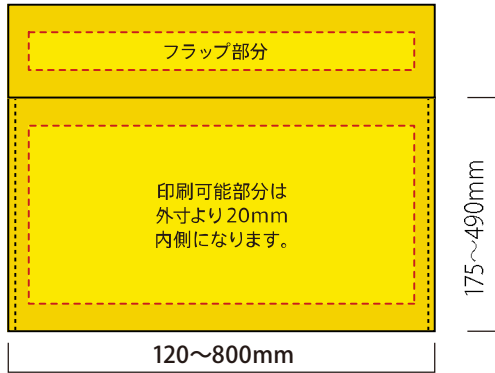

# POP ECO®

オリジナルデザインの特徴

世界に一つだけのパッケージで差をつけよう。

オリジナルデザインが可能です。

印刷： オフセット印刷かフレキソ印刷になります。※印刷範囲がございます。  
テンプレートをご用意しておりますので、オリジナルデザインの制作の際にご利用ください。

各種ご相談をお受けしております。お気軽にお問い合わせください。

制作可能サイズ

\*ポップエコは株式会社ユニオンキャップの登録商標です。  
\*クッション封筒のクッションは株式会社ユニオンキャップの登録商標です。  
\*商品はやむなく仕様を変更することがあります。