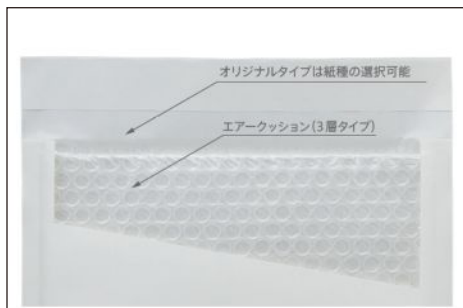

ポップエコ
オリジナルタイプ

オリジナルタイプの特徴

オリジナルタイプはレギュラータイプと仕様が若干変わります。

用途は自由。オリジナルパッケージにも。

用途に合わせてオリジナルのオーダーメイドが可能！

サイズや紙、カラー、名入れ印刷もカスタマイズすることが可能です。

ロット： 1,000 袋からお受けいたします。

紙・カラー： お好みの紙とカラーをお選びいただけます。
カラーサンプルをご用意しております。

サイズ： 口幅・120～800mm、天地・175～490mm(フラップ部分を除く)。
自由に設定が可能です(5mm単位)。

印刷： オフセット印刷かグラビア印刷になります。※印刷範囲がございます。
詳しくはオリジナルデザインをご覧ください。

各種ご相談をお受けしております。お気軽にお問い合わせください。

*ポップエコは株式会社ユニオンキャップの登録商標です。
*クッション封筒のクッションは株式会社ユニオンキャップの登録商標です。
*商品ははやく仕様を変更することがあります。