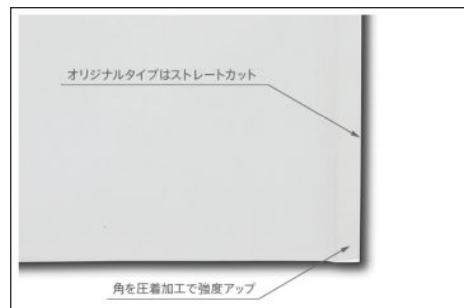

ポップエコ
オリジナルタイプ

オリジナルタイプの特徴

オリジナルタイプはレギュラータイプと仕様が若干変わります。

用途は自由。オリジナルパッケージにも。

用途に合わせてオリジナルのオーダーメイドが可能！

サイズや紙、カラー、名入れ印刷もカスタマイズすることが可能です。

ロット： 1,000 袋からお受けいたします。

紙・カラー： お好みの紙とカラーをお選びいただけます。
カラーサンプルをご用意しております。

サイズ： 口幅・120～800mm、天地・175～490mm(フラップ部分を除く)。
自由に設定が可能です(5mm単位)。

印刷： オフセット印刷かグラビア印刷になります。※印刷範囲がございます。
詳しくはオリジナルデザインをご覧ください。

各種ご相談をお受けしております。お気軽にお問い合わせください。

*ポップエコは株式会社ユニオンキャップの登録商標です。
*クッション封筒のクッションは株式会社ユニオンキャップの登録商標です。
*商品ははやく仕様を変更することがあります。