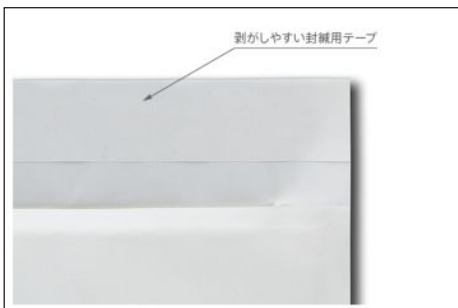

ポップエコ
オリジナルタイプ

オリジナルタイプの特徴

オリジナルタイプはレギュラータイプと仕様が若干変わります。

用途は自由。オリジナルパッケージにも。

用途に合わせてオリジナルのオーダーメイドが可能！

サイズや紙、カラー、名入れ印刷もカスタマイズすることが可能です。

ロット： 1,000 袋からお受けいたします。

紙・カラー： お好みの紙とカラーをお選びいただけます。
カラーサンプルをご用意しております。

サイズ： 口幅・120～800mm、天地・175～490mm(フラップ部分を除く)。
自由に設定が可能です(5mm単位)。

印刷： オフセット印刷かグラビア印刷になります。※印刷範囲がございます。
詳しくはオリジナルデザインをご覧ください。

各種ご相談をお受けしております。お気軽にお問い合わせください。

*ポップエコは株式会社ユニオンキャップの登録商標です。
*クッション封筒のクッションは株式会社ユニオンキャップの登録商標です。
*商品ははやく仕様を変更することがあります。